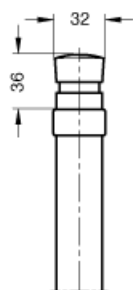

Article number: 201023020022

Description: E+G Tubular handles with switches
GN 331-200-EL-T2-2

Measures

Med nødstop

Med en knap

Med nødstop
og 2 knapper

Type T0 uden knapper
Type T1 med 1 knap
Type T2 med 2 knapper

No. 1 uden nødstop
No. 2 med nødstop

b1 = 27
b2 = 17
d = M 8
h1 = 51
h2 = 68
l = 200
t = 15