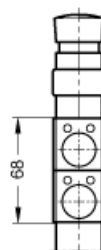

Article number: 201023020022

Description: E+G Tubular handles with switches
GN 331-200-EL-T2-2

Measures

Med nødstop

Med en knap

Med nødstop
og 2 knapper

Type T0 uden knapper
Type T1 med 1 knap
Type T2 med 2 knapper

No. 1 uden nødstop
No. 2 med nødstop

b1 = 27
b2 = 17
d = M 8
h1 = 51
h2 = 68
l = 200
t = 15