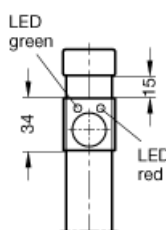

Article number: 201023020022

Description: E+G Tubular handles with switches
GN 331-200-EL-T2-2

Measures

Med nødstop

Med en knap

Med nødstop
og 2 knapper

Type T0 uden knapper
Type T1 med 1 knap
Type T2 med 2 knapper

No. 1 uden nødstop
No. 2 med nødstop

b1 = 27
b2 = 17
d = M 8
h1 = 51
h2 = 68
l = 200
t = 15