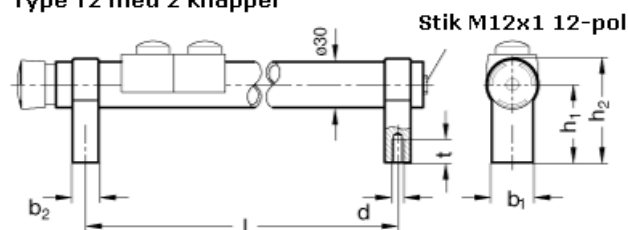

Article number: 201023020022

Description: E+G Tubular handles with switches
GN 331-200-EL-T2-2

Measures

Med nødstop

Med en knap

Med nødstop
og 2 knapper

Type T0 uden knapper
Type T1 med 1 knap
Type T2 med 2 knapper

No. 1 uden nødstop
No. 2 med nødstop

b1 = 27
b2 = 17
d = M 8
h1 = 51
h2 = 68
l = 200
t = 15